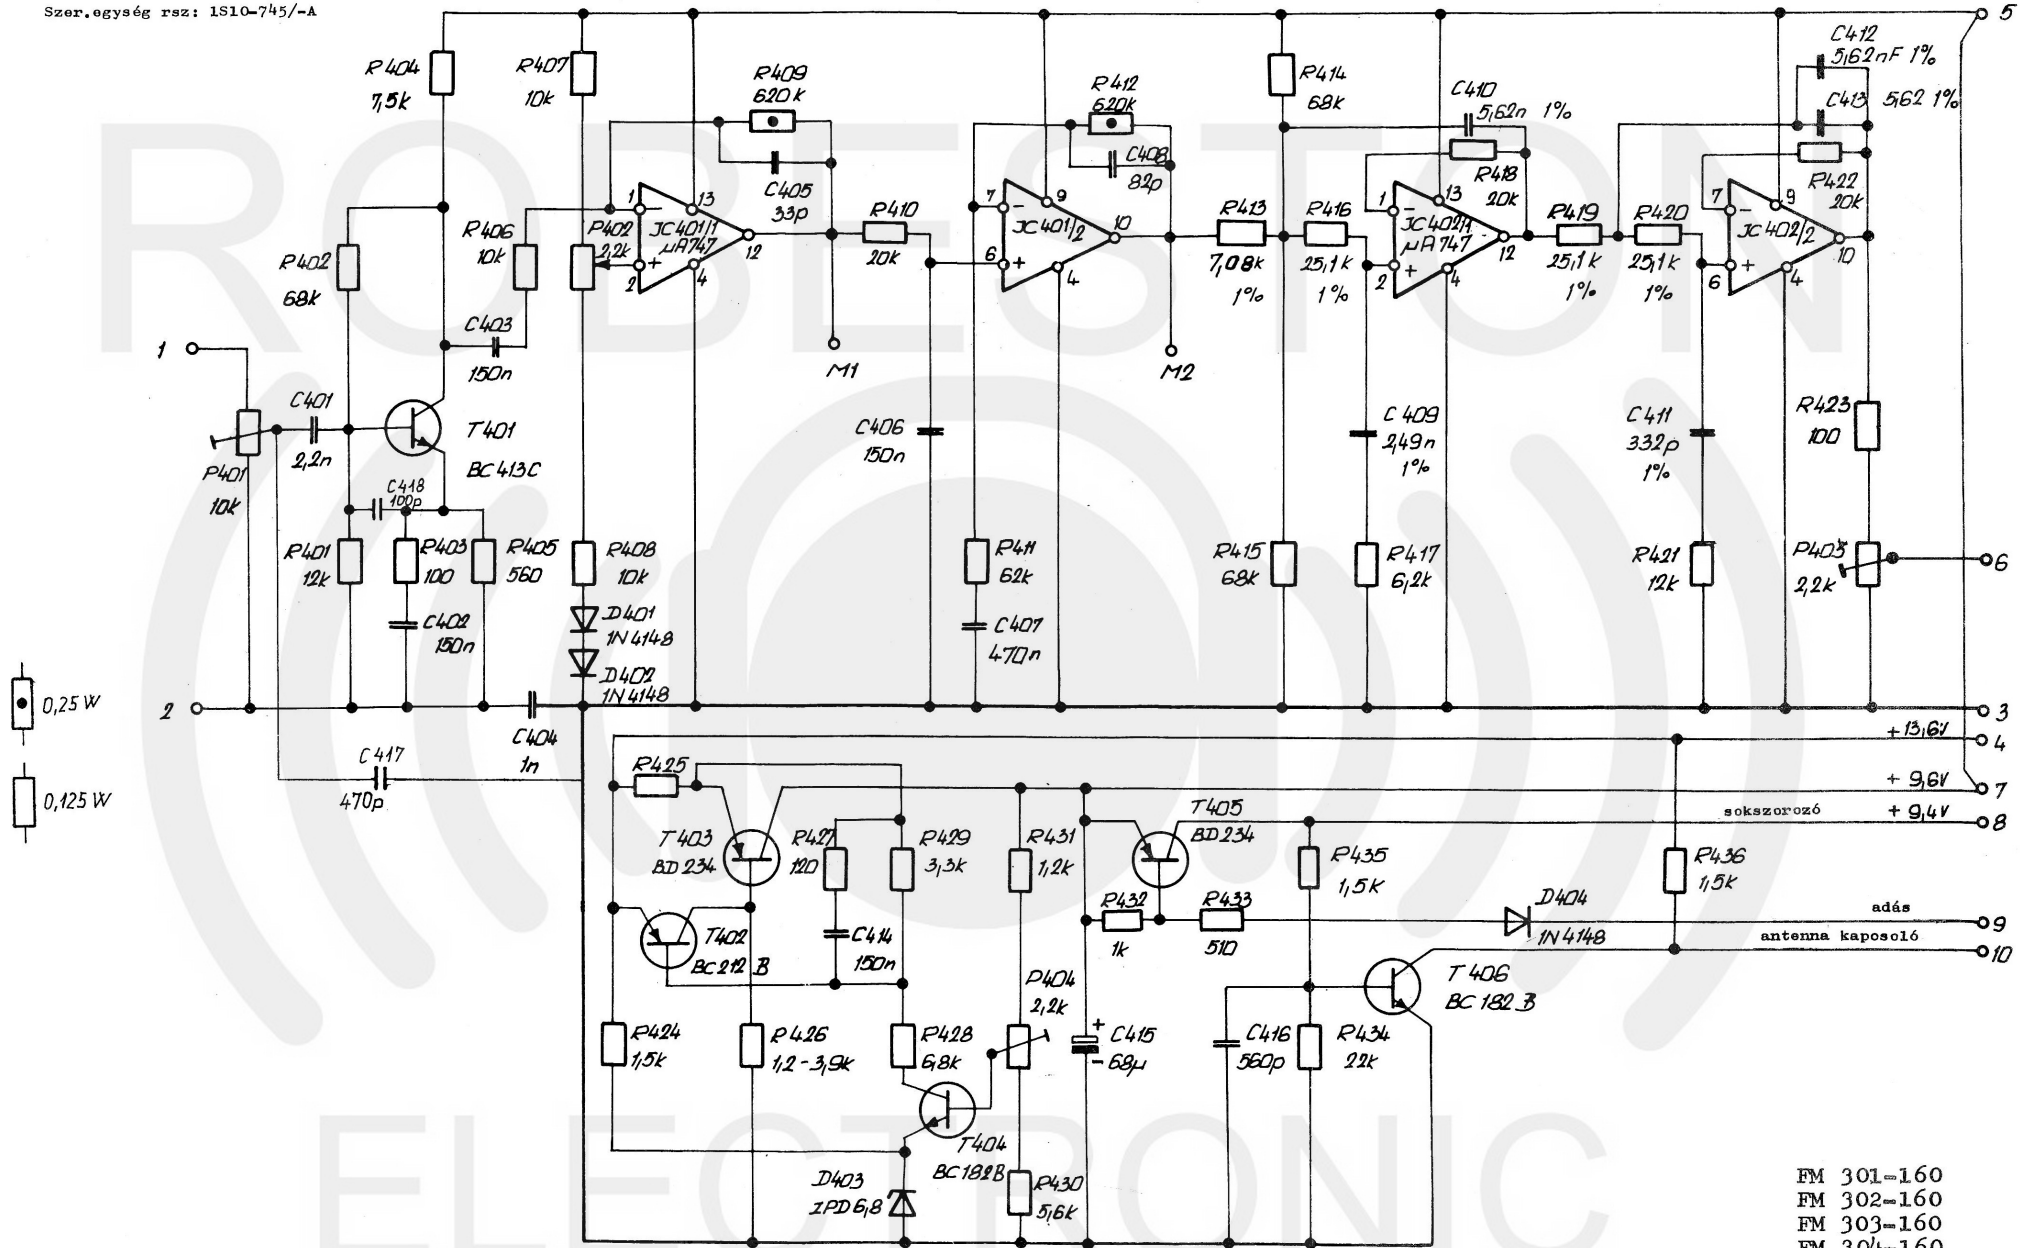

Szer.egység rsz: 1S10-745/-A

FM 301-160
 FM 302-160
 FM 303-160
 FM 304-160
 FM 301- 80
 FM 301-450
 ADÓ HF EGYSÉG ÉS STAB.
 3S10E745/-A
 10.